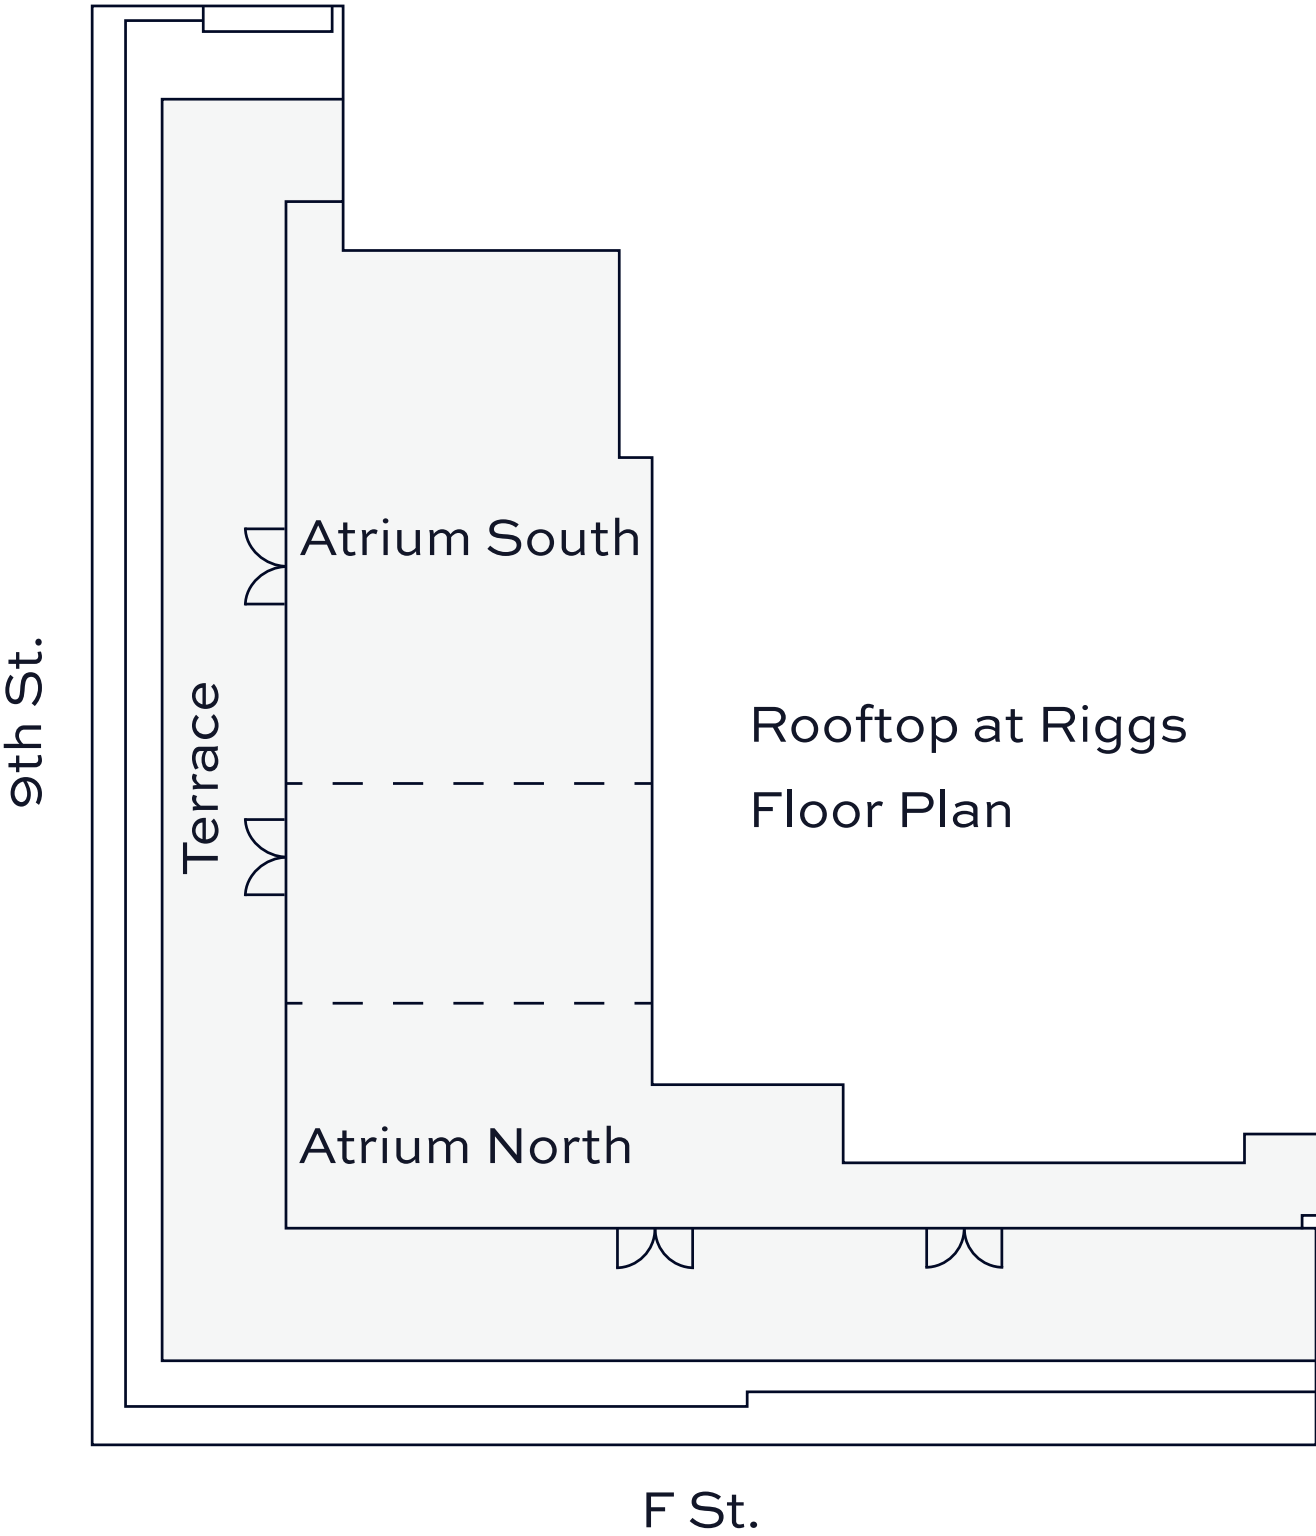

Meetings & Events Capacities

<u>ROOM NAME</u>	<u>SQ. FT.</u>	<u>SQ. M.</u>	<u>RECEPTION</u>	<u>BANQUET</u>	<u>CLASSROOM</u>	<u>THEATER</u>	<u>U-SHAPE</u>
Atrium	2,478	230	248	206	/	/	/
Atrium South	1,347	125	135	112	56	150	39
Atrium North	1,131	105	113	94	47	126	32
Riggs Suite	719	67	25	10	/	/	/
Cocktail Bar	1,665	155	167	/	/	/	/
Private Dining	456	42	46	22	/	/	/
Private Dining	405	38	41	18	/	/	/